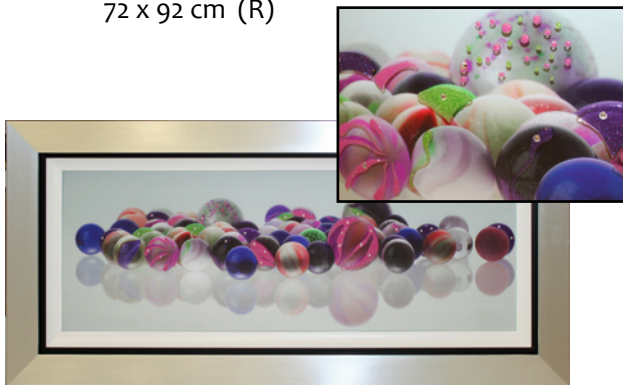

CC200LA Purple Sphere Liquid
72 x 122 cm (S2)

M7147LA Fleur de Lune I
93 x 93 Price Code (R3)

M7148LA Fleur de Lune II
93 x 93 Price Code (R3)

**LIQUID
ART**

Liquid Art option
with Swarovski Crystals is
available on many pictures *

complete colour

complete colour ltd

Spheres & Abstracts

IG4696LA Dynamik
72 x 92 cm (R)

IG4698LA Speed
72 x 92 cm (R)

CC247pLA Ready to Go light
58 x 123 cm Price Code (S1)

CC246pLA Ready to Go Black
58 x 123 cm Price Code (S1)

IG6000 Naturellement I
135 x 60cm (N) (S1)

IG6001 Naturellement II
135 x 60cm (N) (S1)

IG6002LA Amitié
136 x 61 cm (N) (S1)

IG6003LA Espiegle
136 x 61 cm (N) (S1)

IG5998LA Energie Musicale II
93 x 93 cm (S2)