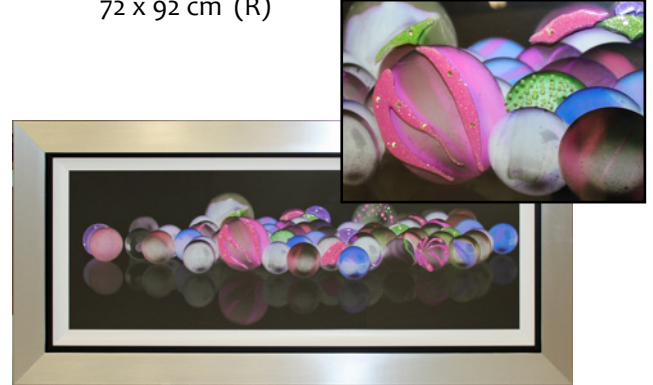

CC200LA Purple Sphere Liquid
72 x 122 cm (S2)

M7147LA Fleur de Lune I
93 x 93 Price Code (R3)

M7148LA Fleur de Lune II
93 x 93 Price Code (R3)

**LIQUID
ART**

Liquid Art option
with Swarovski Crystals is
available on many pictures *

complete colour

complete colour ltd

Spheres & Abstracts

IG4696LA Dynamik
72 x 92 cm (R)

IG4698LA Speed
72 x 92 cm (R)

CC247pLA Ready to Go light
58 x 123 cm Price Code (S1)

CC246pLA Ready to Go Black
58 x 123 cm Price Code (S1)

IG6000 Naturellement I
135 x 60cm (N) (S1)

IG6001 Naturellement II
135 x 60cm (N) (S1)

IG6002LA Amitié
136 x 61 cm (N) (S1)

IG6003LA Espiegle
136 x 61 cm (N) (S1)

IG5998LA Energie Musicale II
93 x 93 cm (S2)